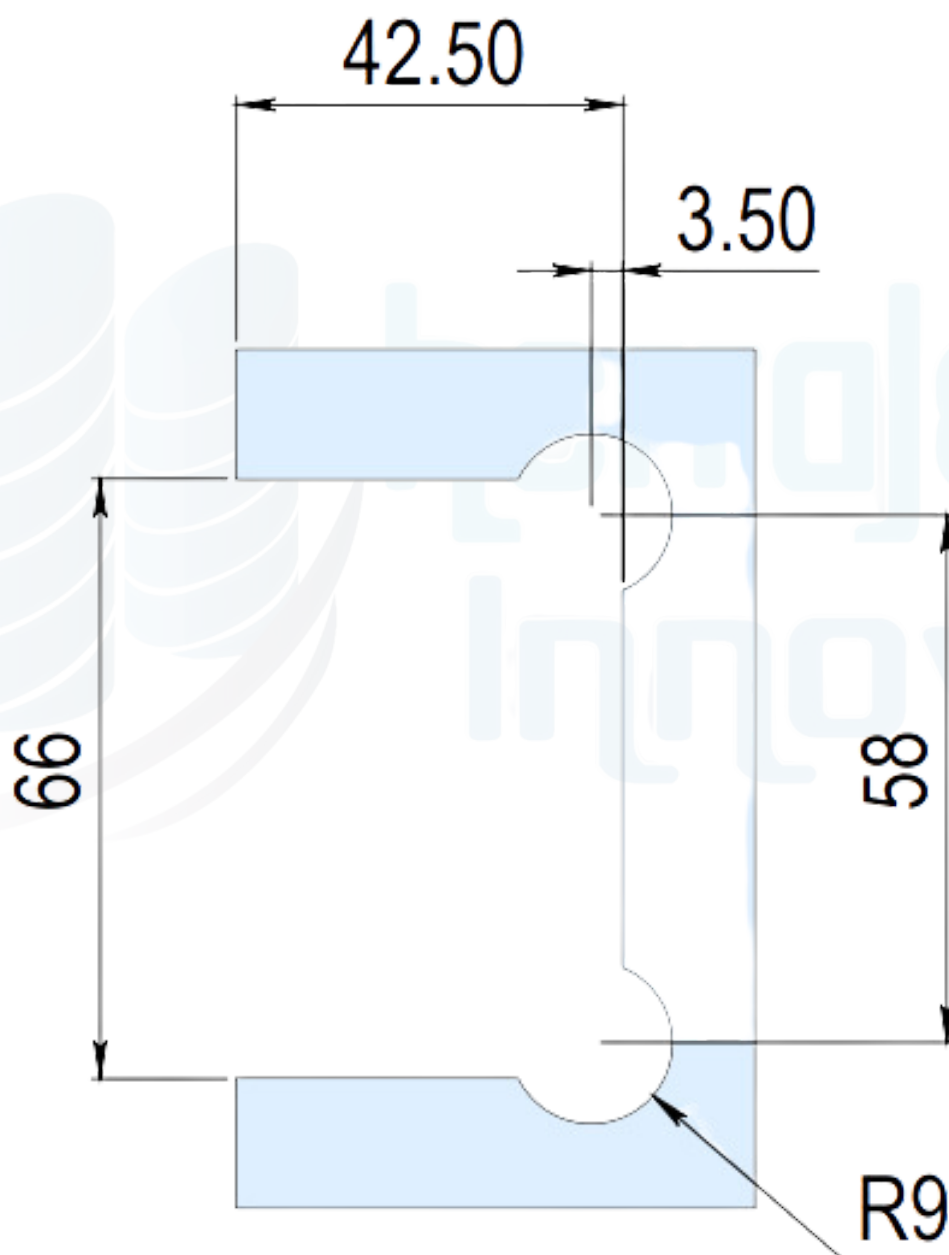

FICHA TÉCNICA

BISAGRA MUR VID DESFASADA S/BISEL HI116S

RESAQUE EN VIDRIO

**UNIDADES EN MILIMETROS