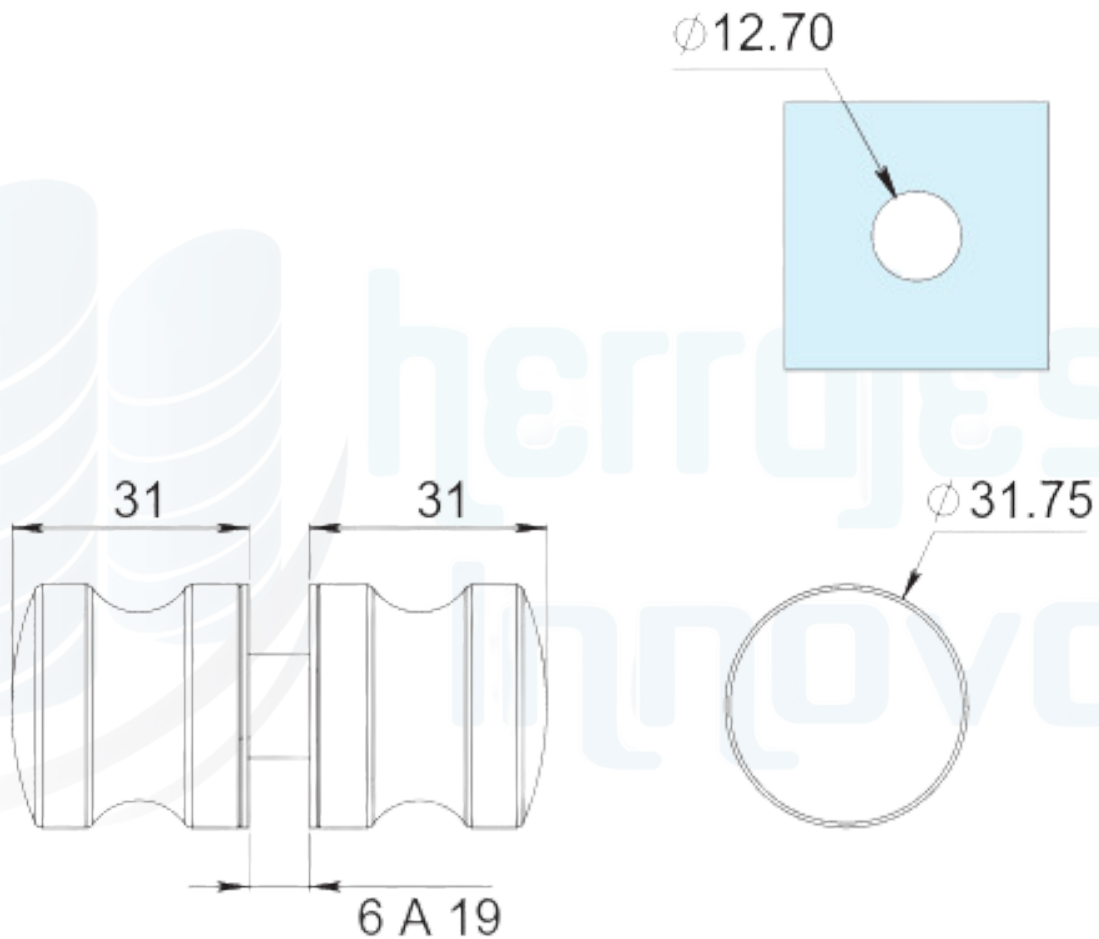

FICHA TÉCNICA

PERILLA PARA CANCEL DE BAÑO HI601

**UNIDADES EN MILIMETROS