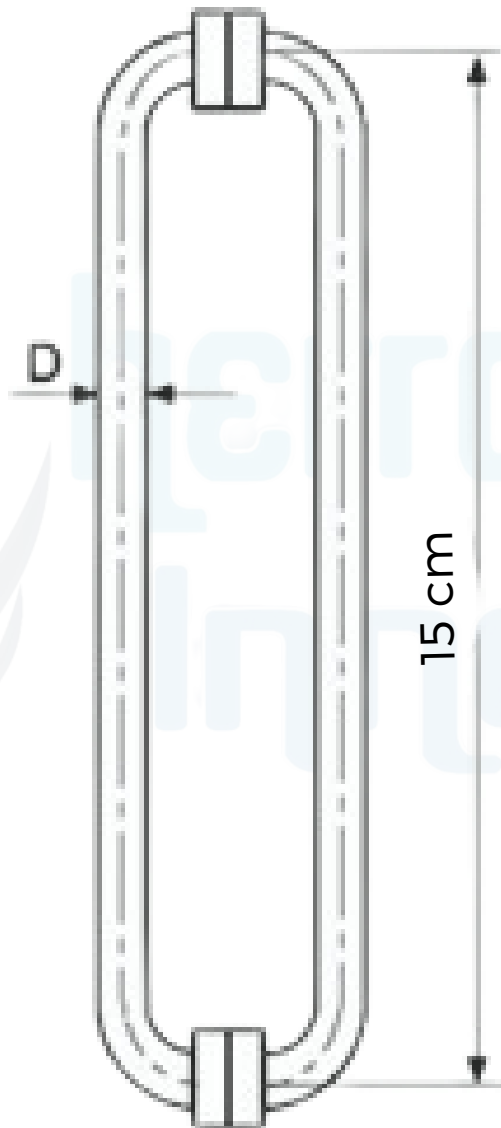

FICHA TÉCNICA

JALADERA TIPO "C" DE 15CM HI603

**UNIDADES EN MILIMETROS