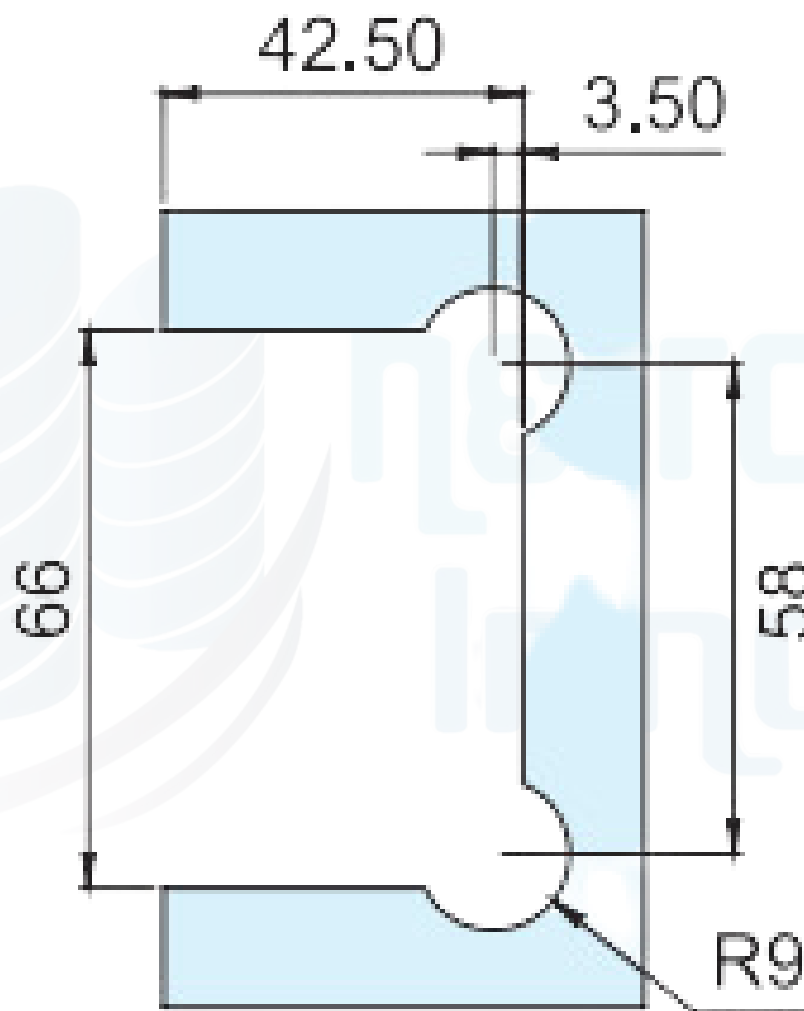

## BISAGRA MURO-VIDRIO DESFASADA HI106

RESAQUE EN VIDRIO

\*\*UNIDADES EN MILIMETROS