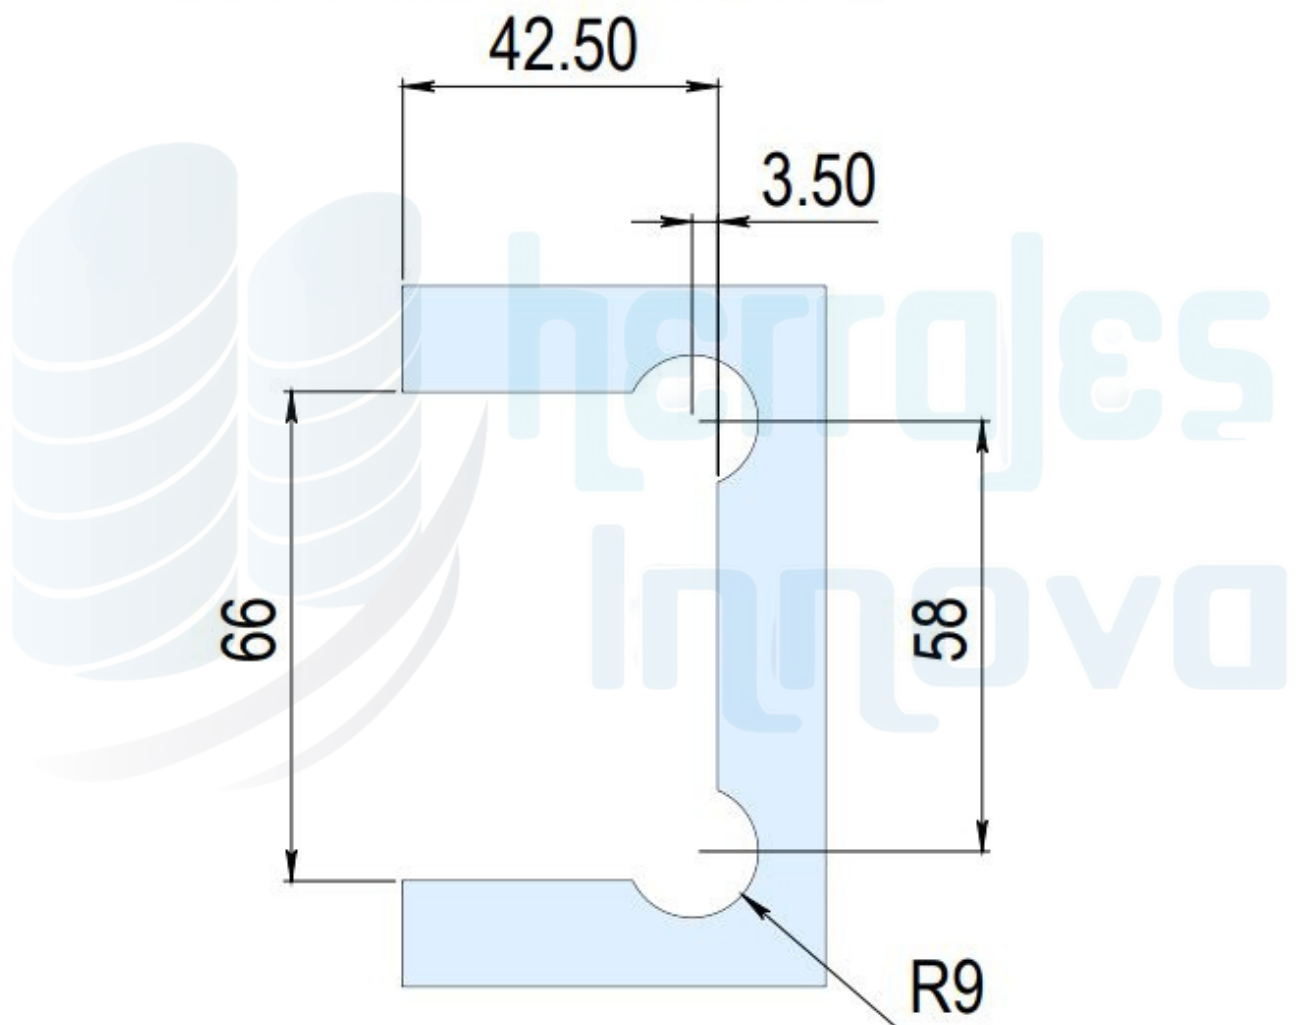

FICHA TECNICA

BISAGRA MURO-VIDRIO HI101

RESAQUE EN VIDRIO

**UNIDADES EN MILIMETROS