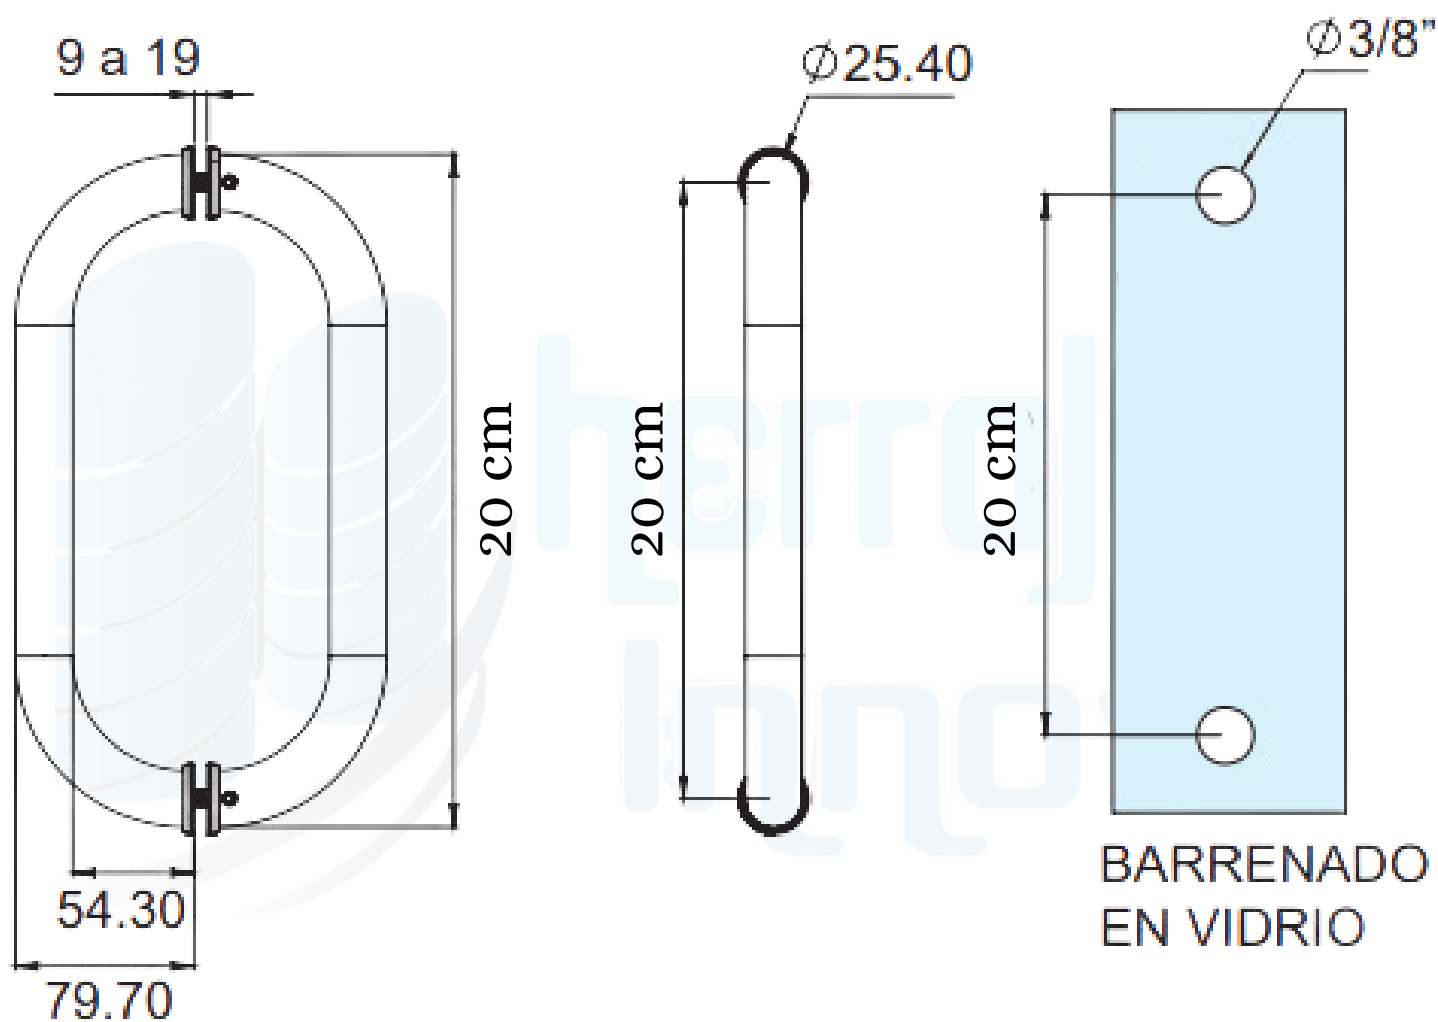

FICHA TÉCNICA

JALADERA TIPO "C" DE 20CM HI604

**UNIDADES EN MILIMETROS