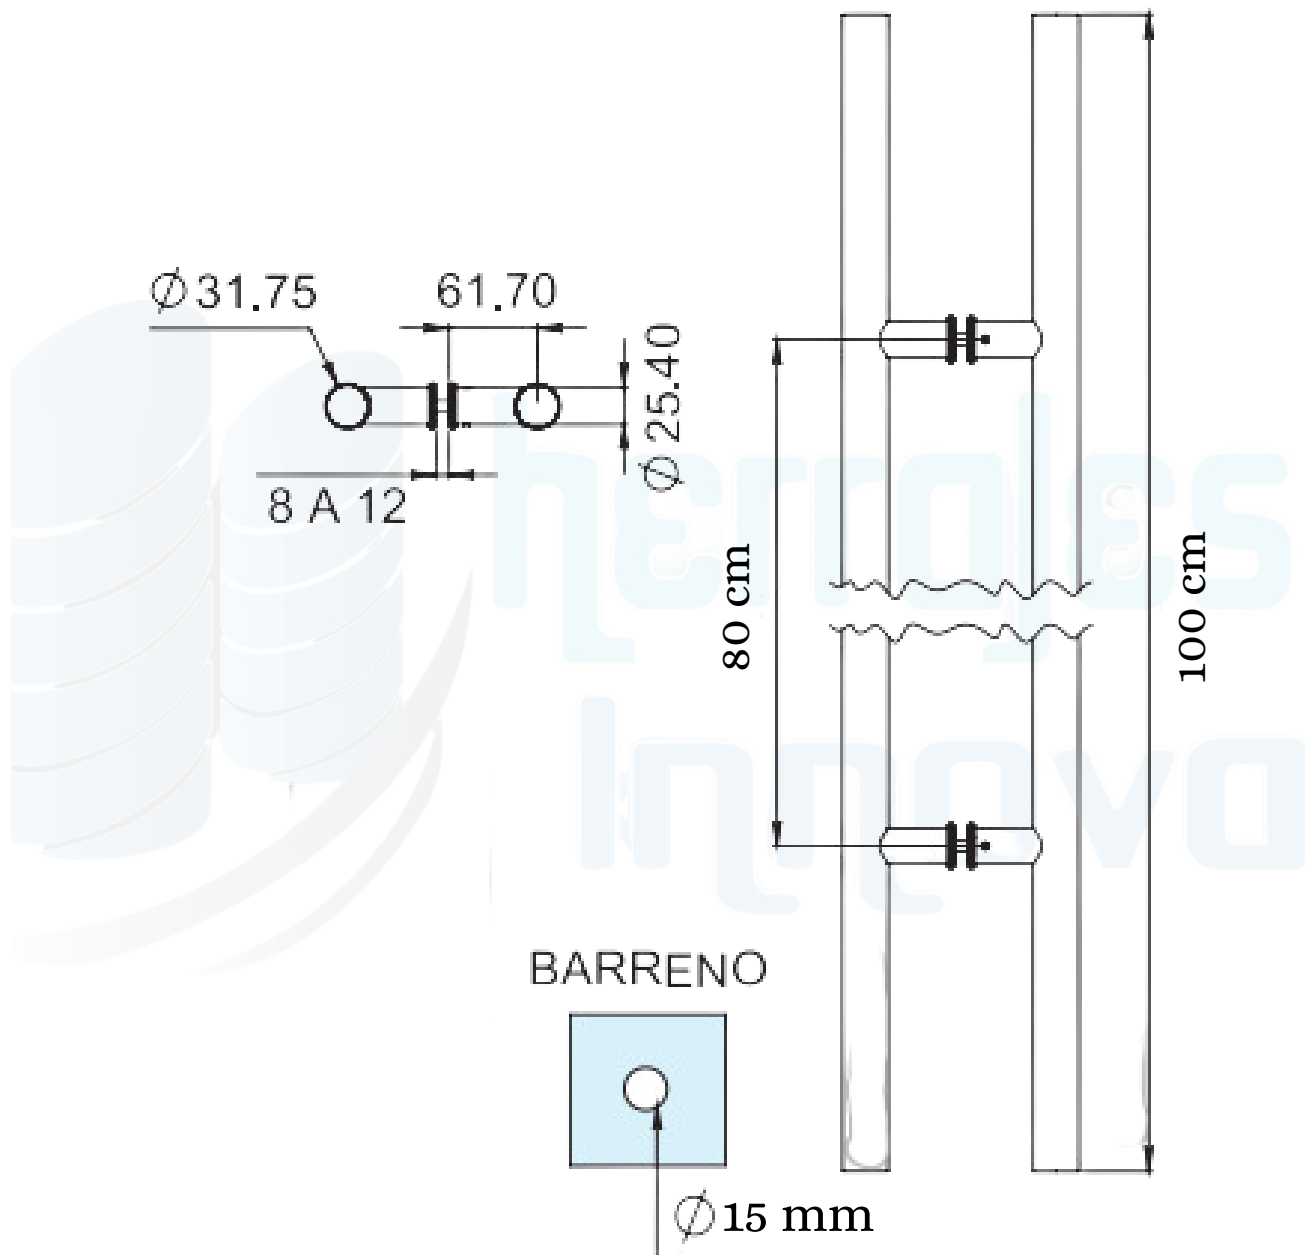

FICHA TÉCNICA

JALADERA TIPO "H" 1MT HI611

**UNIDADES EN MILIMETROS