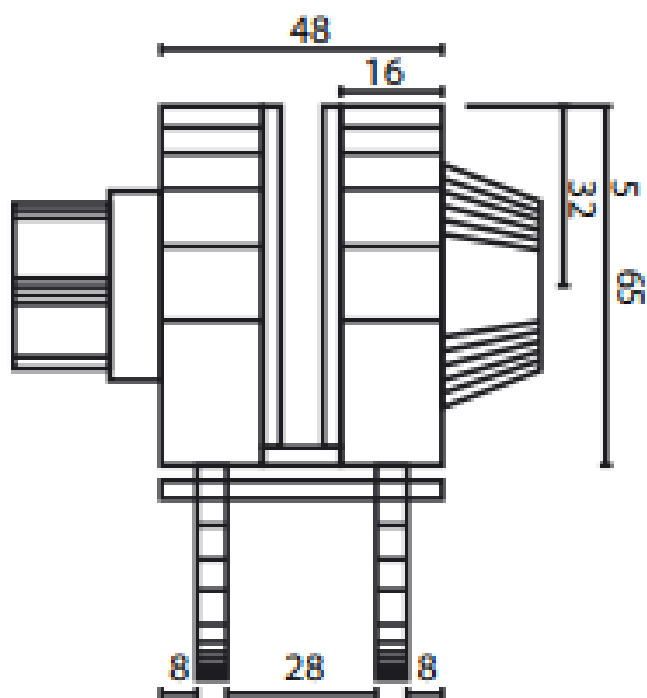

FICHA TÉCNICA

CHAPA MEDIA LUNA CON MARIPOSA C/CONTRA A VID HI671

**UNIDADES EN MILIMETROS