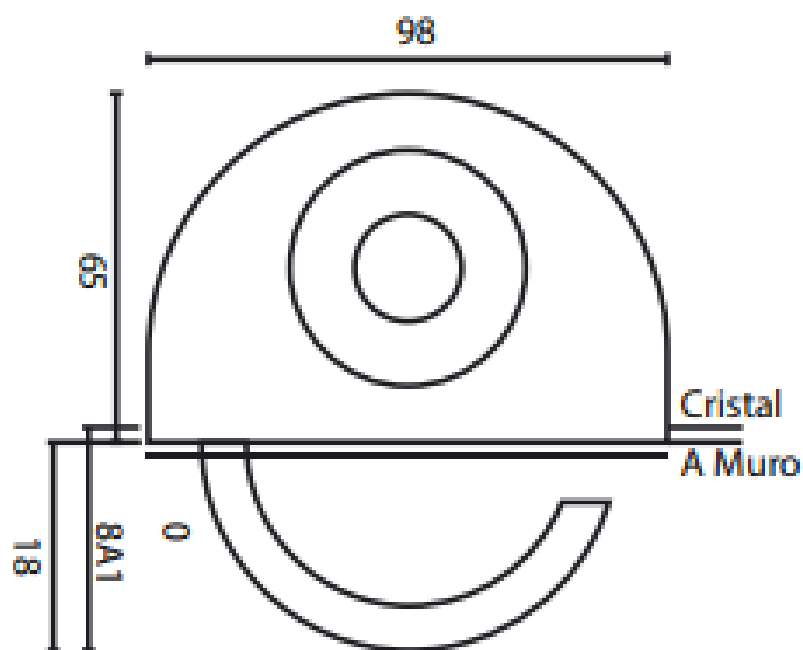

FICHA TÉCNICA

CHAPA MEDIA LUNA CON MARIPOSA C/CONTRA A VID HI671

**UNIDADES EN MILIMETROS