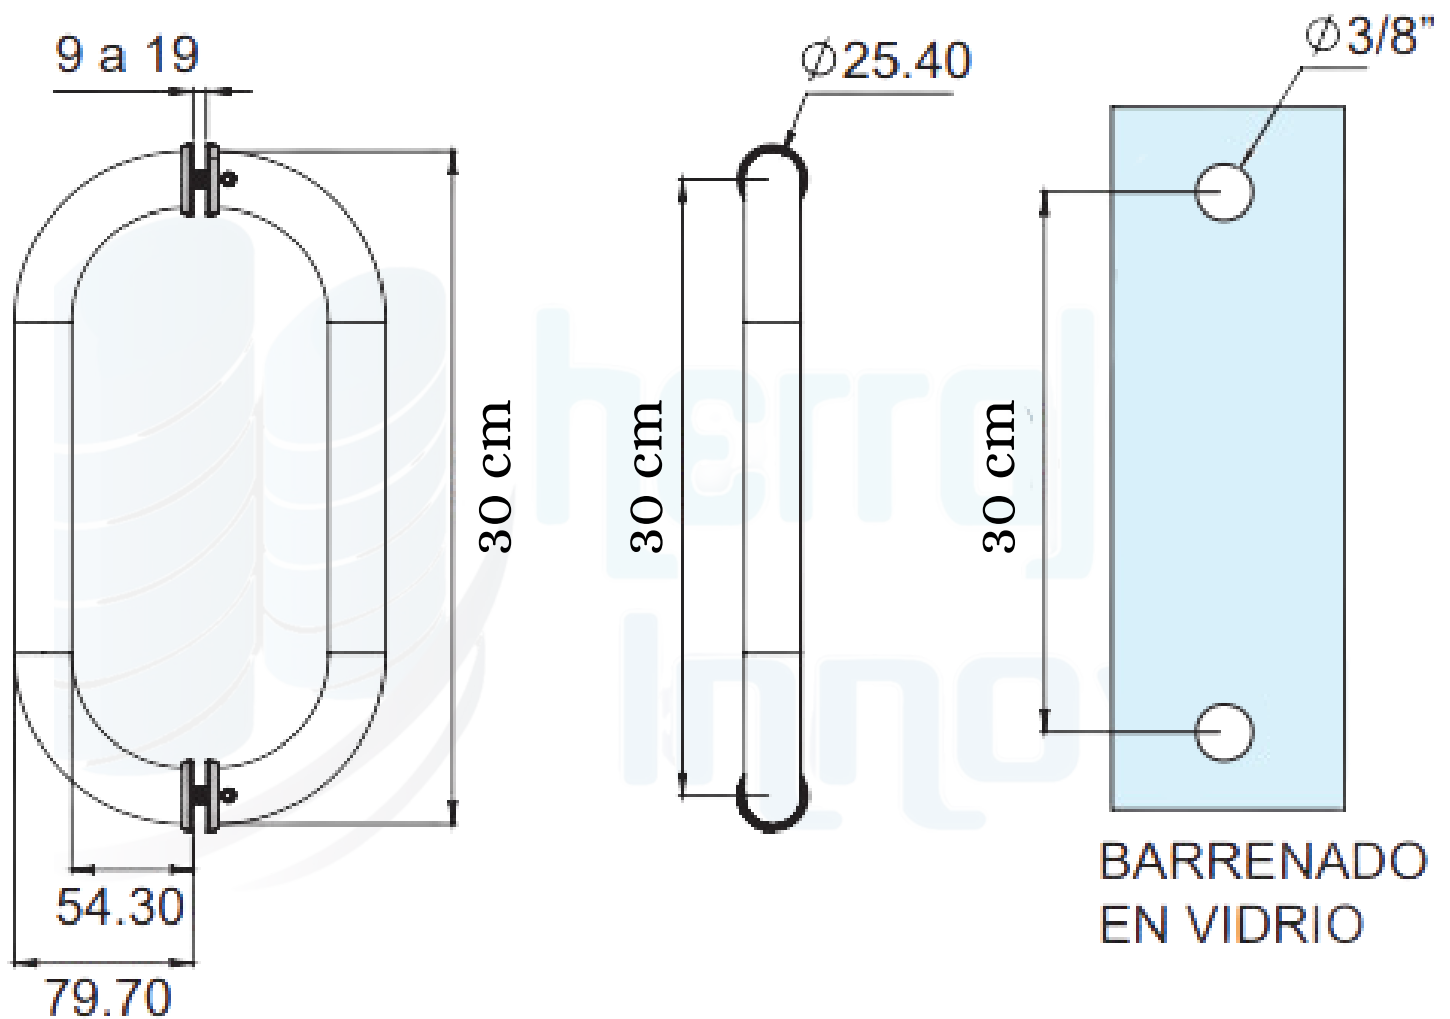

FICHA TÉCNICA

JALADERA TIPO "C" DE 30CM HI605

**UNIDADES EN MILIMETROS