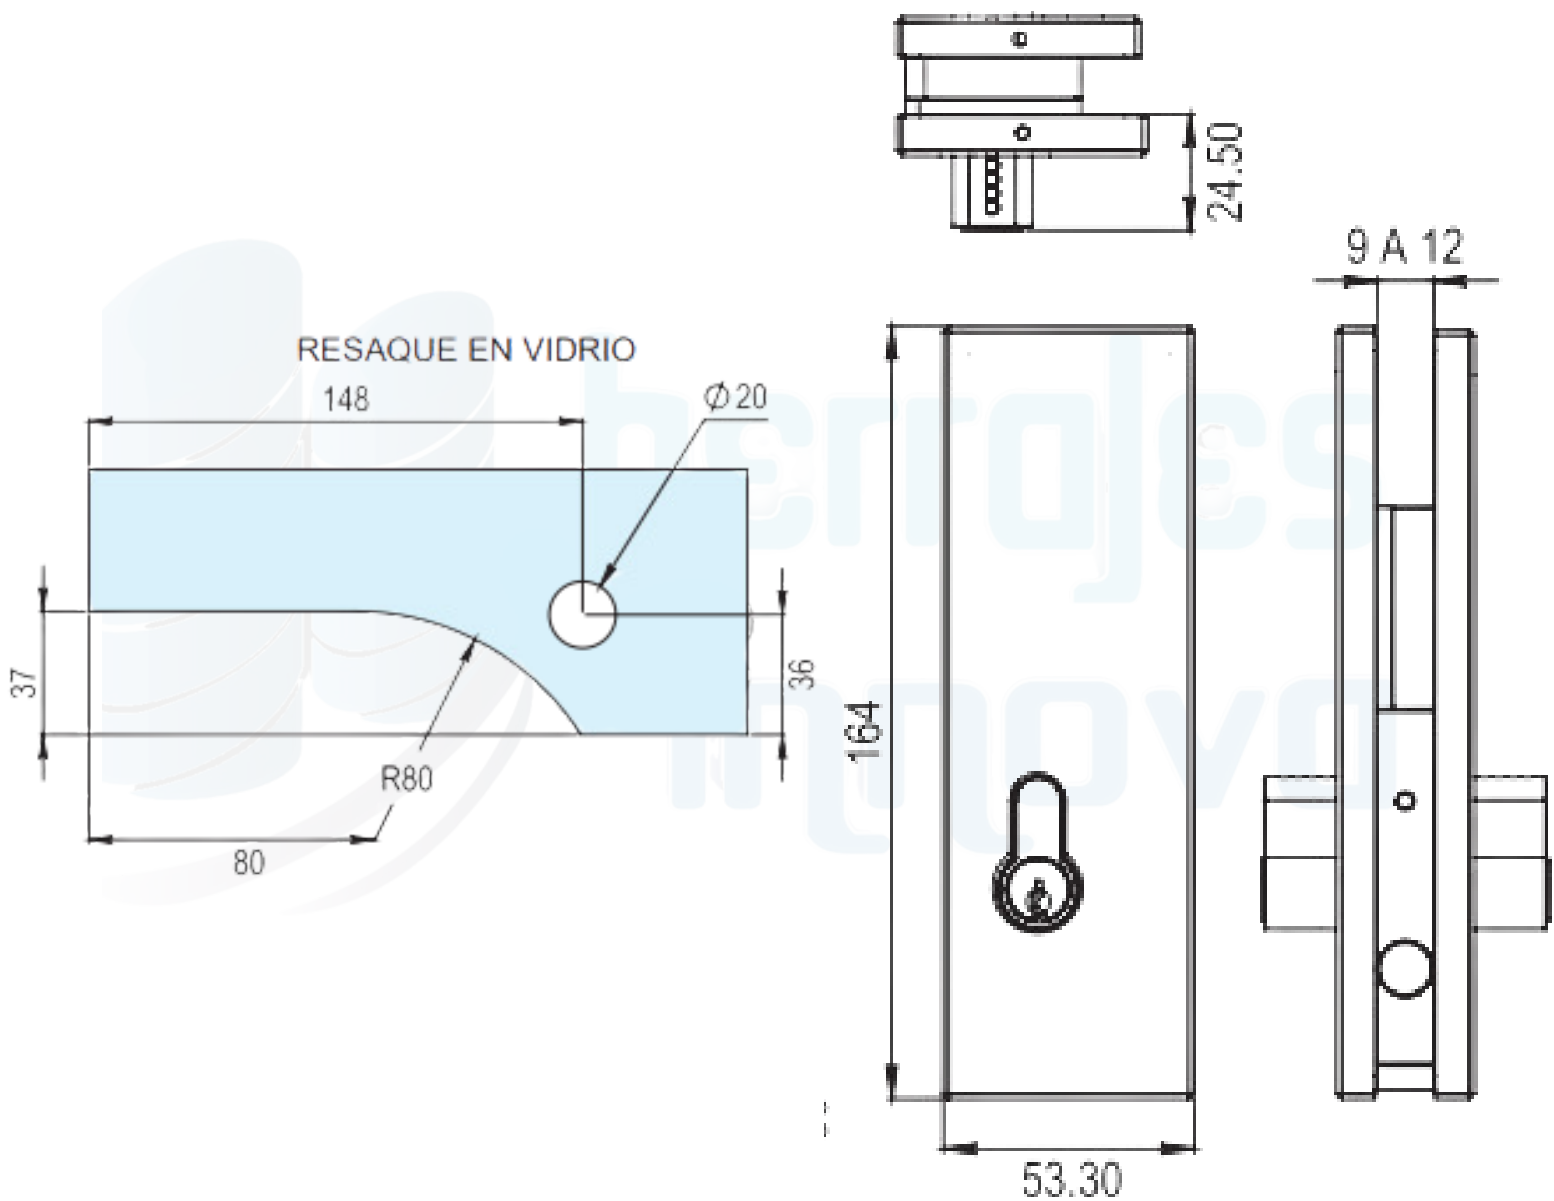

FICHA TÉCNICA

CHAPA A PISO HI660

**UNIDADES EN MILIMETROS