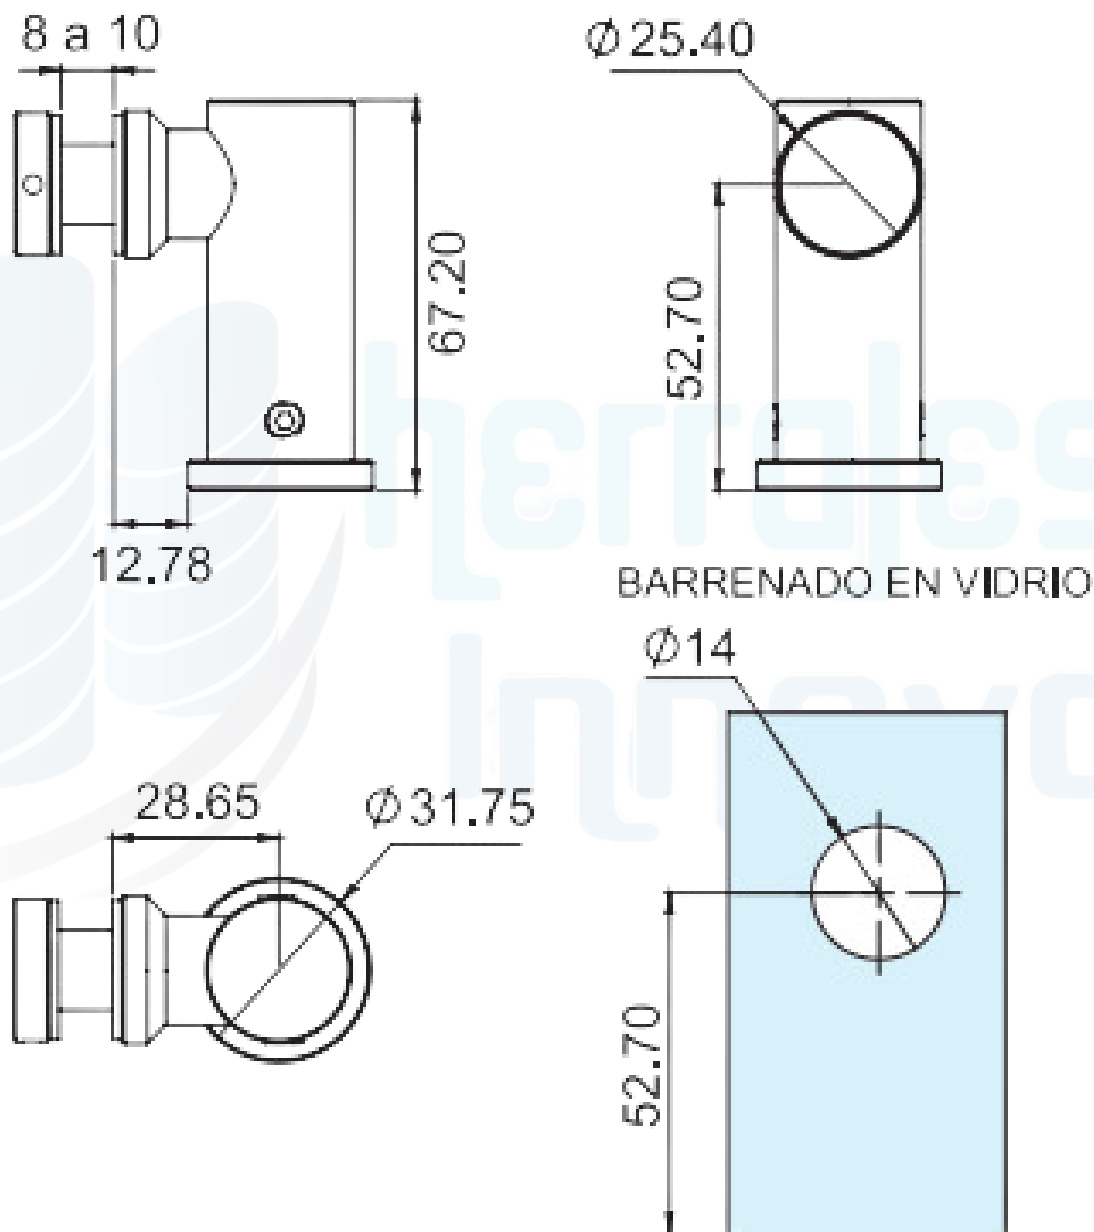

FICHA TÉCNICA

CONECTOR PIPETA CON CHAPETON HI310

**UNIDADES EN MILIMETROS